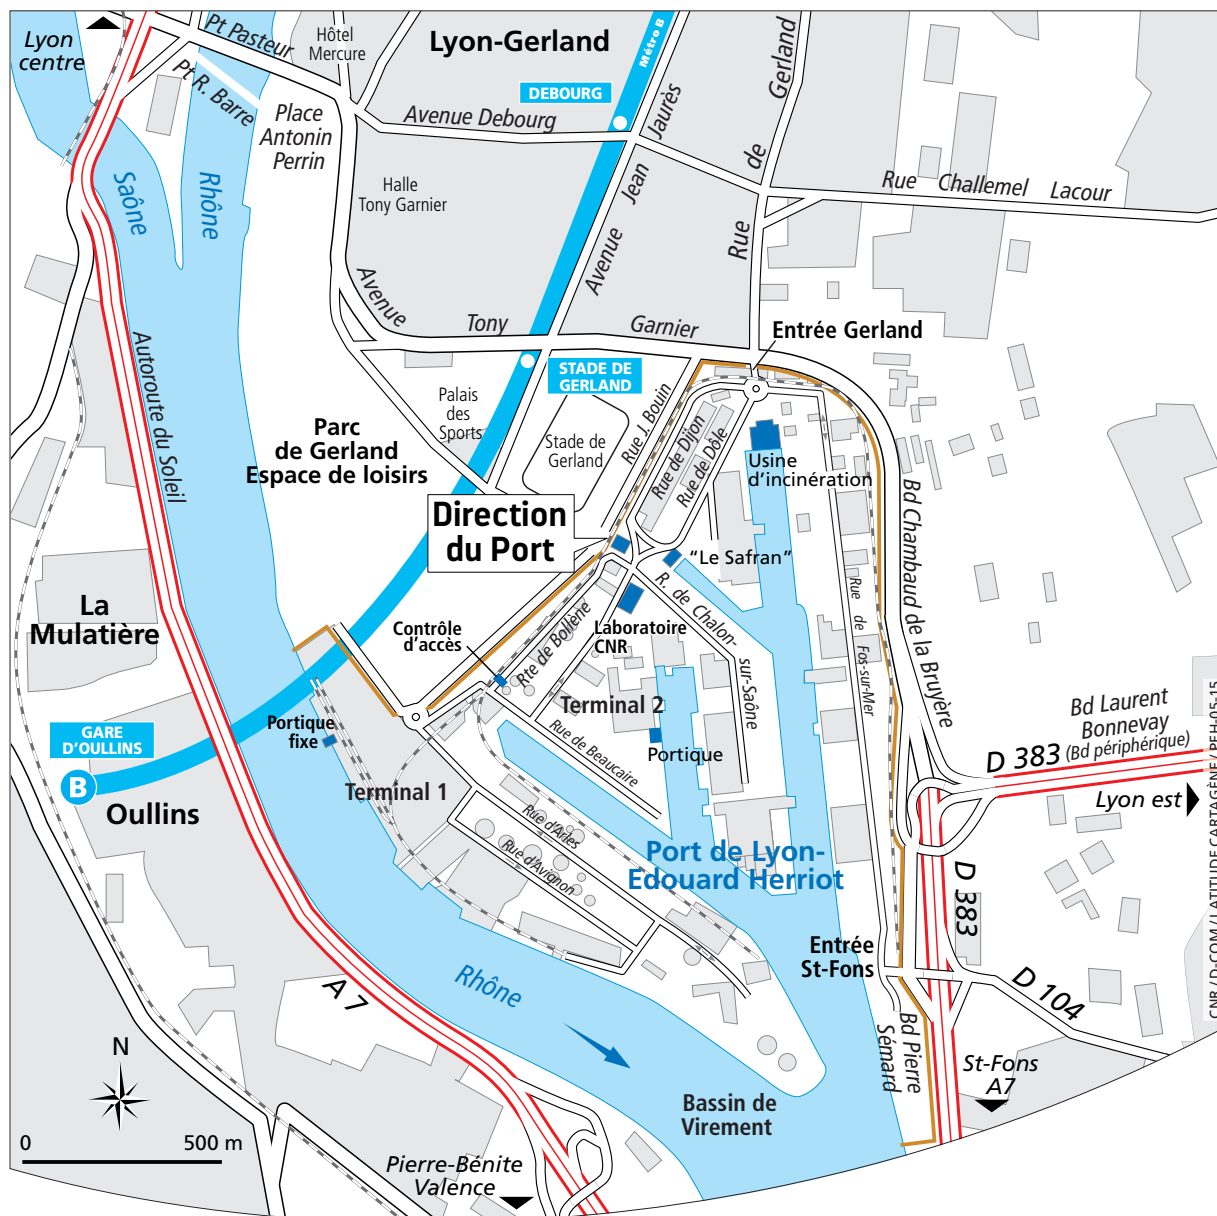

Direction Port de Lyon
 Port de Lyon-Edouard Herriot
 1, rue de Chalons-sur-Saône - 69007 Lyon
 Tél. 33 (0)4 78 61 65 78
 Fax 33 (0)4 78 72 09 65
 cnr.portdelyon@cnr.tm.fr
 GPS 45.721510, 4.832807

Date _____
 De la part de _____
 A l'attention de _____