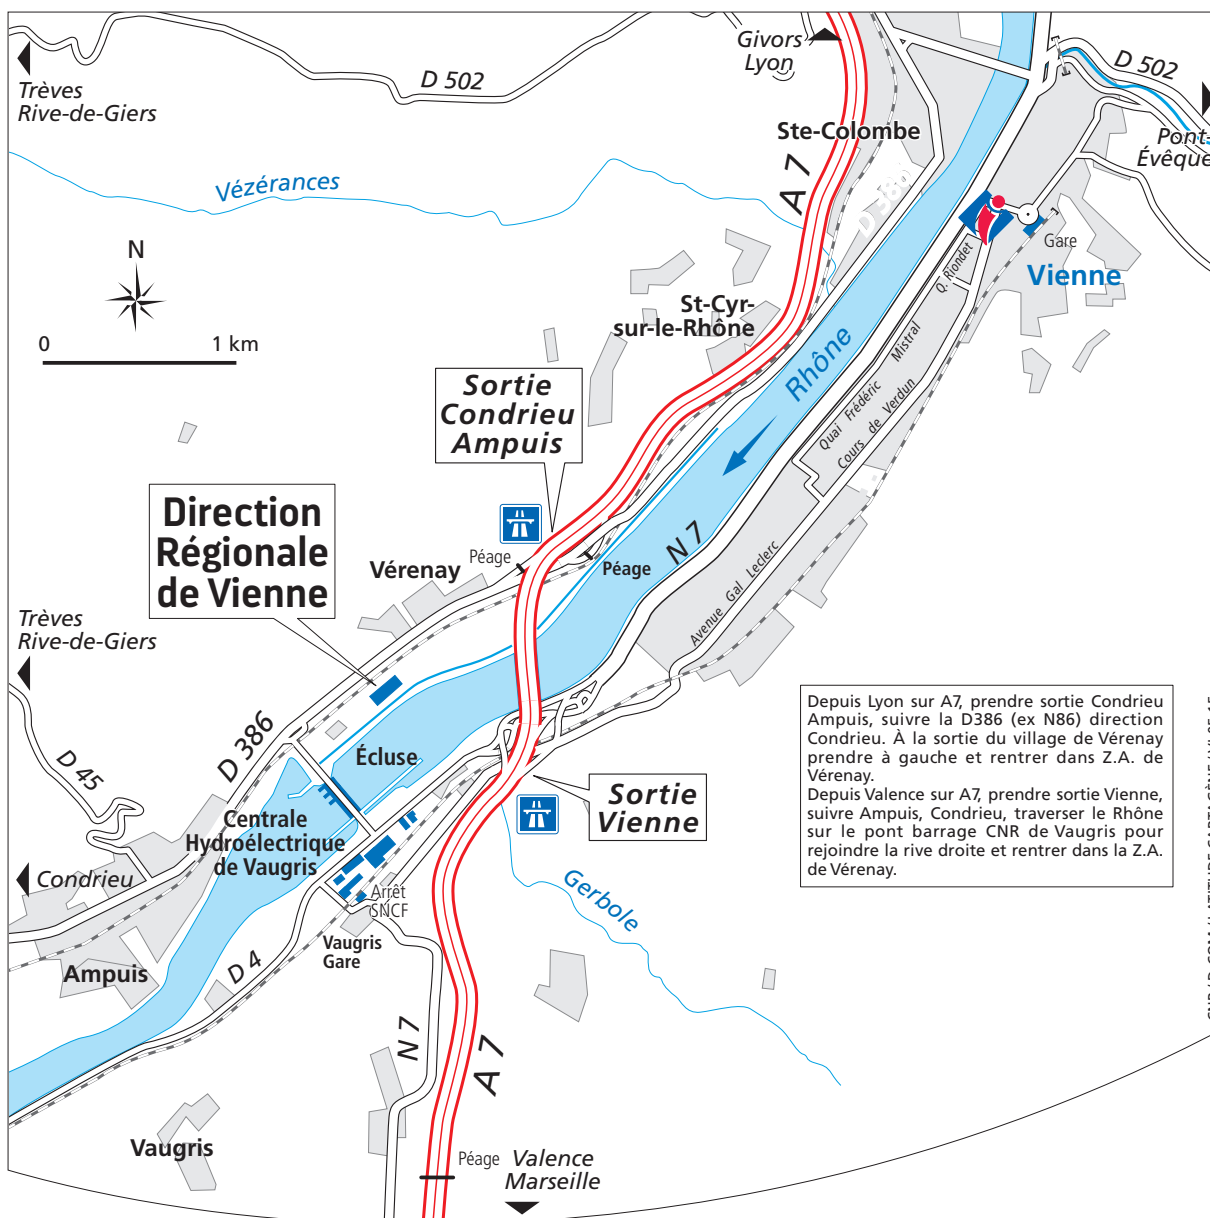

Accès Direction Régionale de Vienne

Z.A. de Vérenay
B.P. 77 (Ampuis) 69420 Condrieu
Tél. 33 (0) 4 74 78 38 80
Fax 33 (0) 4 26 10 24 44
GPS 45.498943, 4.829738

Date _____

De la part de _____

A l'attention de _____

Depuis Lyon sur A7, prendre sortie Condrieu Ampuis, suivre la D386 (ex N86) direction Condrieu. À la sortie du village de Vérenay prendre à gauche et rentrer dans Z.A. de Vérenay.
Depuis Valence sur A7, prendre sortie Vienne, suivre Ampuis, Condrieu, traverser le Rhône sur le pont barrage CNR de Vaugris pour rejoindre la rive droite et rentrer dans la Z.A. de Vérenay.

CNR / D-COM / LATITUDE CARTAGÈNE / VI-05-15

cnr.tm.fr