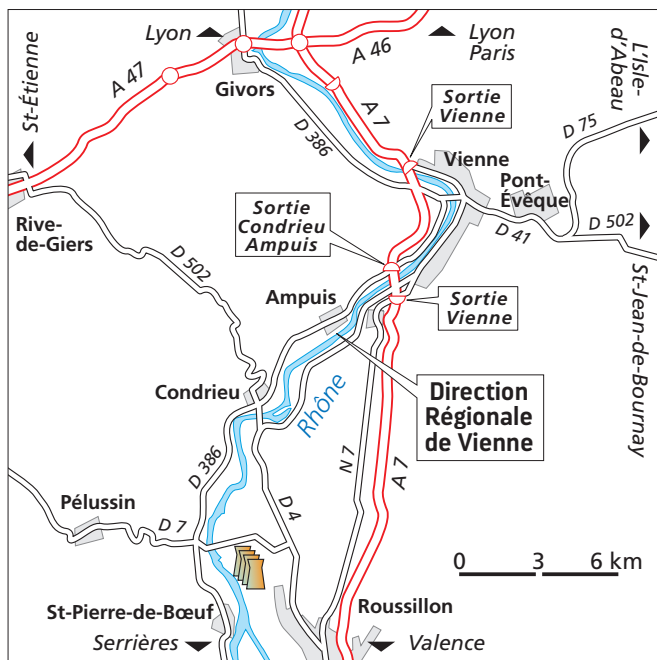

Accès Direction Régionale de Vienne

Z.A. de Vérenay
B.P. 77 (Ampuis) 69420 Condrieu
Tél. 33 (0) 4 74 78 38 80
Fax 33 (0) 4 26 10 24 44
GPS 45.498943, 4.829738

Date _____

De la part de _____

A l'attention de _____

Depuis Lyon sur A7, prendre sortie Condrieu Ampuis, suivre la D386 (ex N86) direction Condrieu. À la sortie du village de Vérenay prendre à gauche et rentrer dans Z.A. de Vérenay.
Depuis Valence sur A7, prendre sortie Vienne, suivre Ampuis, Condrieu, traverser le Rhône sur le pont barrage CNR de Vaugris pour rejoindre la rive droite et rentrer dans la Z.A. de Vérenay.