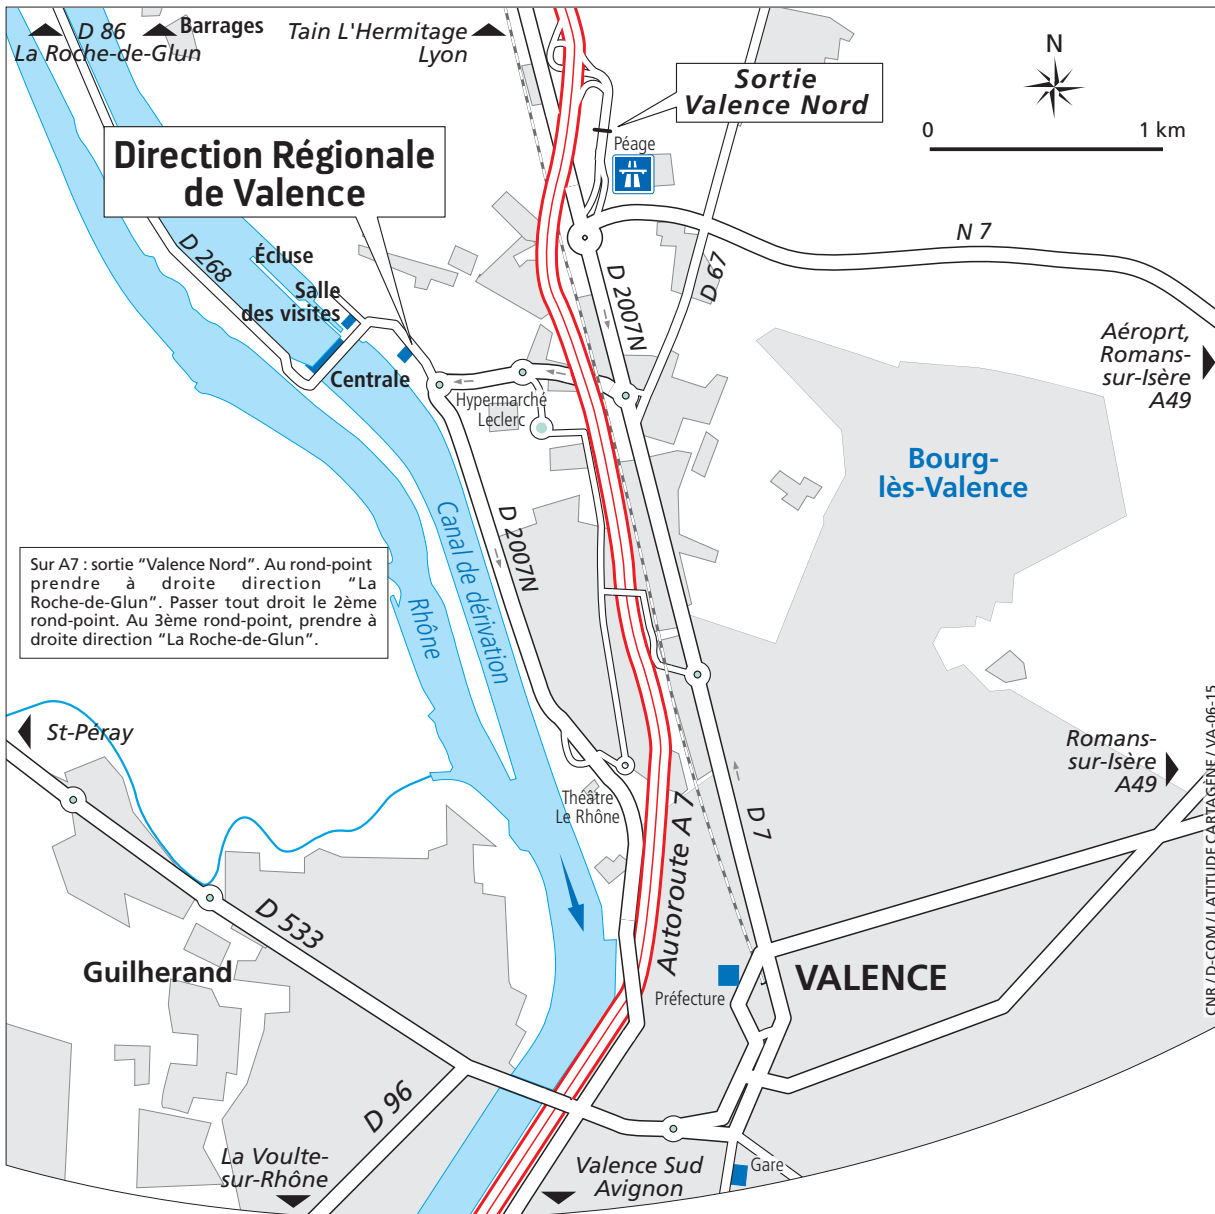

Direction Régionale de Valence

91, route de la Roche de Glun

B. P. 326

26503 Bourg-lès-Valence

Tél. : 04 75 82 78 80

Fax : 04 75 55 36 44

GPS 44.961026, 4.877492

Date

De la part de

A l'attention de